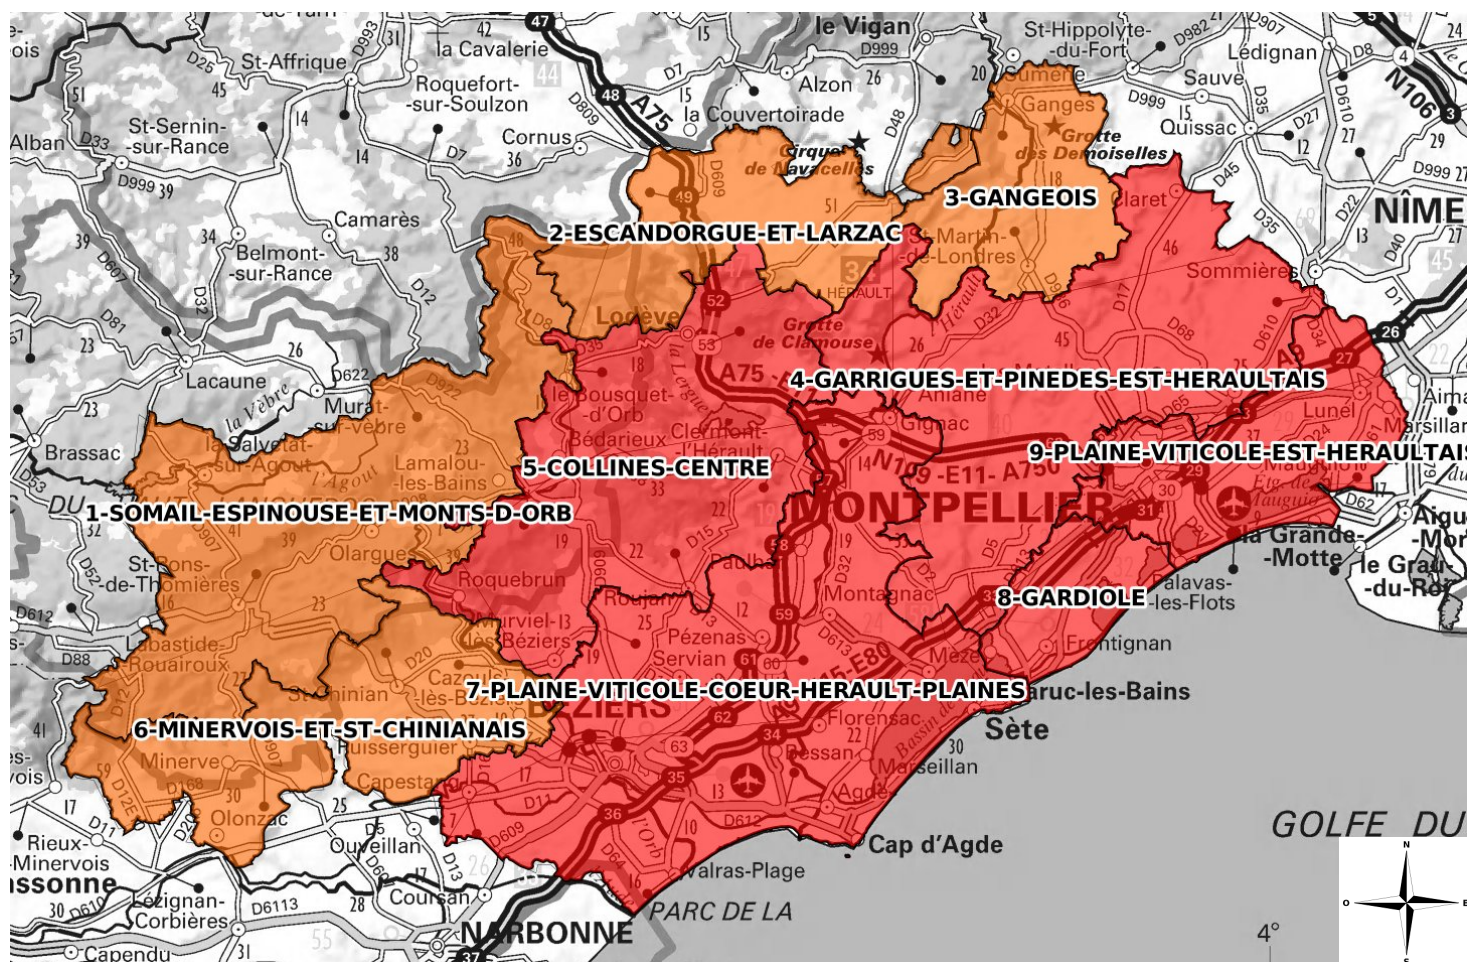

Niveau de vigilance et réglementation applicable

-  vert précautions d'usage
-  jaune travaux autorisés sous réserve dispositif de prévention et d'extinction
-  orange sous réserve dispositif prévention et extinction strict, travaux autorisés de 5 h à 12 h sauf ceux à l'aide de moissonneuses batteuses:
 - de minuit à 12h sur les massifs 4 à 9
 - et toute la journée sur les massifs 1 à 3
-  rouge travaux interdits

Données Météo France. Réalisation Entente-PôNT. Source : SCAN 1000 © IGN - 05/08/2023 17:02:03